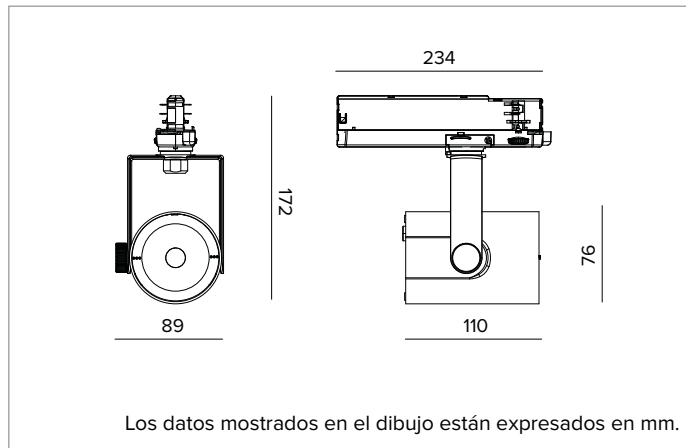

T035SPL940CAPW | RAY 75

Proyector profesional orientable de LED

	4000K	H(m)	D(m)	E _{max} (lx)
	Ra90		19°	
Fixture Power	18W	1	0.34	11918
Source Flux	2247lm	2	0.68	2980
Fixture Flux	1861lm	3	1.03	1324
Efficacy	103lm/W	4	1.37	745
TS1921	I _{max} =5304cd/klm	I _{max}	11918cd	5
			1.71	477